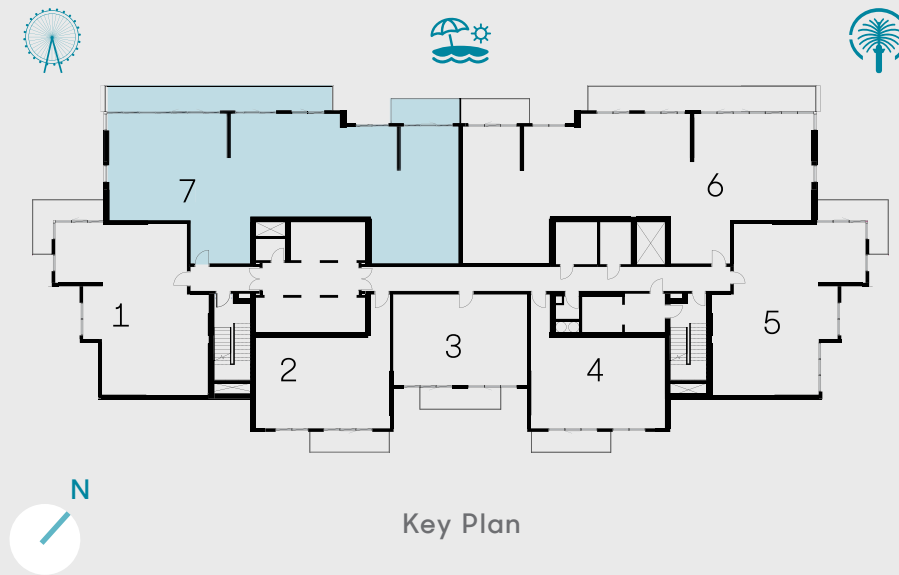

Suite Area 1784 sqft 165.74 sqm

Balcony Area 284 sqft 26.34 sqm

Total Area 2068 sqft 192.08 sqm

Key Section

Key Plan

4 BEDROOM – TYPE 01 A

Unit 07 | Levels 25 to 34

Suite Area	2572 sqft	238.92 sqm
Balcony Area	479 sqft	44.48 sqm
Total Area	3050 sqft	283.40 sqm

Key Section

Key Plan

4 BEDROOM – TYPE 01 B

Unit 06 | Levels 25 to 34

Suite Area	2572 sqft	238.92 sqm
Balcony Area	479 sqft	44.48 sqm
Total Area	3050 sqft	283.40 sqm

Key Section

Key Plan

PENTHOUSE A