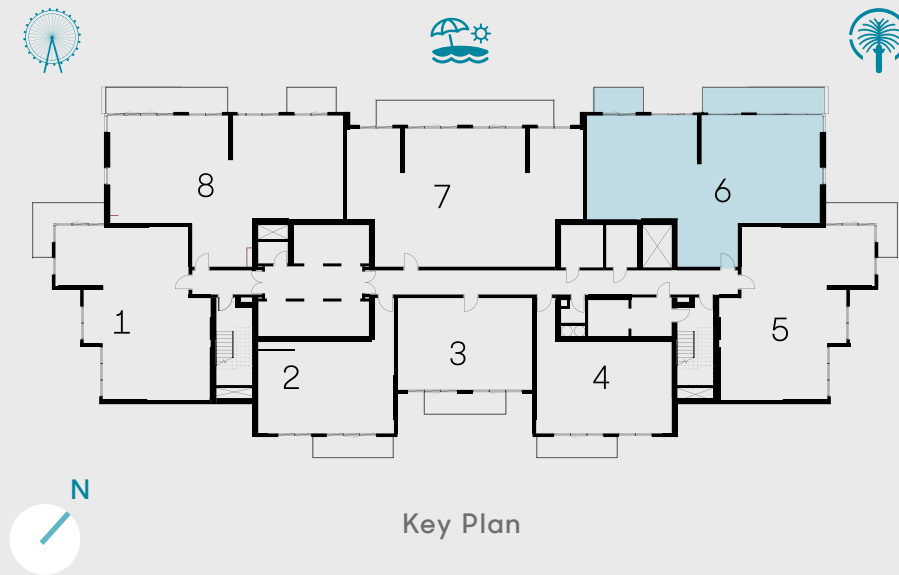

Suite Area 1686 sqft 156.62 sqm

Balcony Area 273 sqft 25.40 sqm

Total Area 1959 sqft 182.02 sqm

Key Section

Key Plan

3 BEDROOM – TYPE 01 B

Unit 01 | Levels 23

Unit 06 | Levels 11 to 22

Suite Area 1691 sqft 157.06 sqm

Balcony Area 273 sqft 25.40 sqm

Total Area 1964 sqft 182.46 sqm

Key Section

Key Plan

3 BEDROOM - TYPE 02

Unit 02 | Levels 23

Unit 07 | Levels 11 & 22