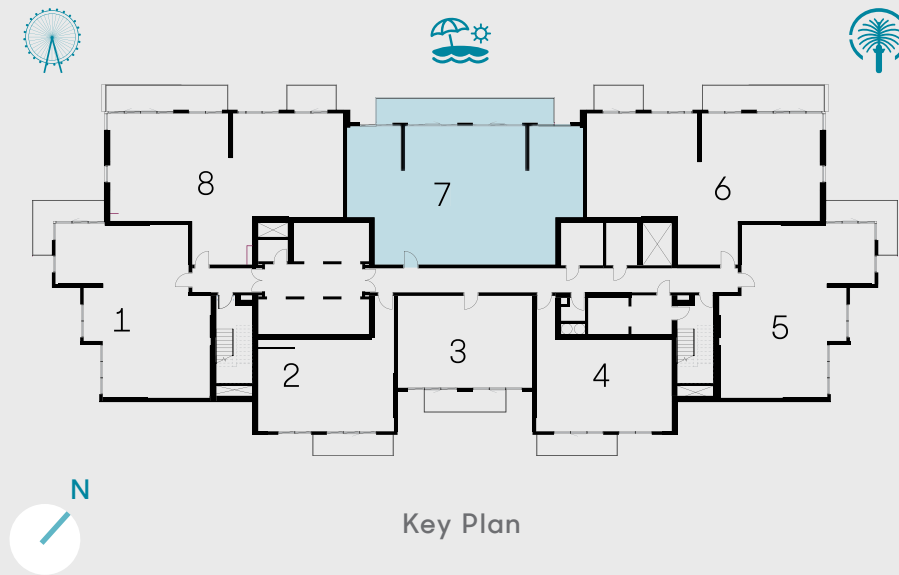

3 BEDROOM - TYPE 02

Unit 02 | Levels 23

Unit 07 | Levels 11 & 22

Suite Area 1784 sqft 165.74 sqm

Balcony Area 284 sqft 26.34 sqm

Total Area 2068 sqft 192.08 sqm

Key Plan