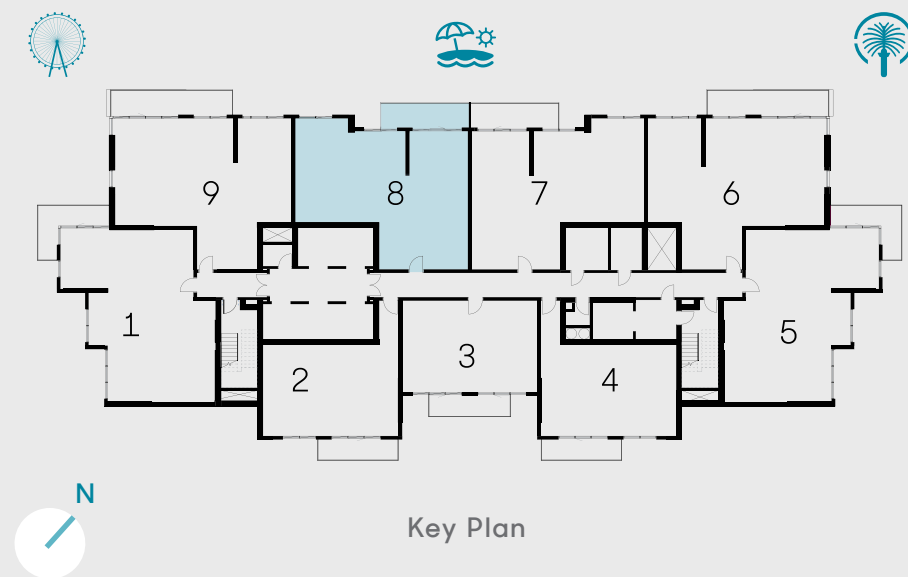

2 BEDROOM – TYPE 02 B

Unit 06 | Levels 01 to 10

Suite Area	1321 sqft	122.71 sqm
Balcony Area	195 sqft	18.07 sqm
Total Area	1515 sqft	140.78 sqm

2 BEDROOM – TYPE 03 A

Unit 08 | Levels 01 to 10

Suite Area	1241 sqft	115.32 sqm
Balcony Area	142 sqft	13.17 sqm
Total Area	1383 sqft	128.49 sqm

2 BEDROOM – TYPE 03 B

Unit 07 | Levels 01 to 10

Suite Area	1241 sqft	115.32 sqm
Balcony Area	142 sqft	13.17 sqm
Total Area	1383 sqft	128.49 sqm

3 BEDROOM - TYPE 01 A

Unit 03 | Levels 23

Unit 08 | Levels 11-22