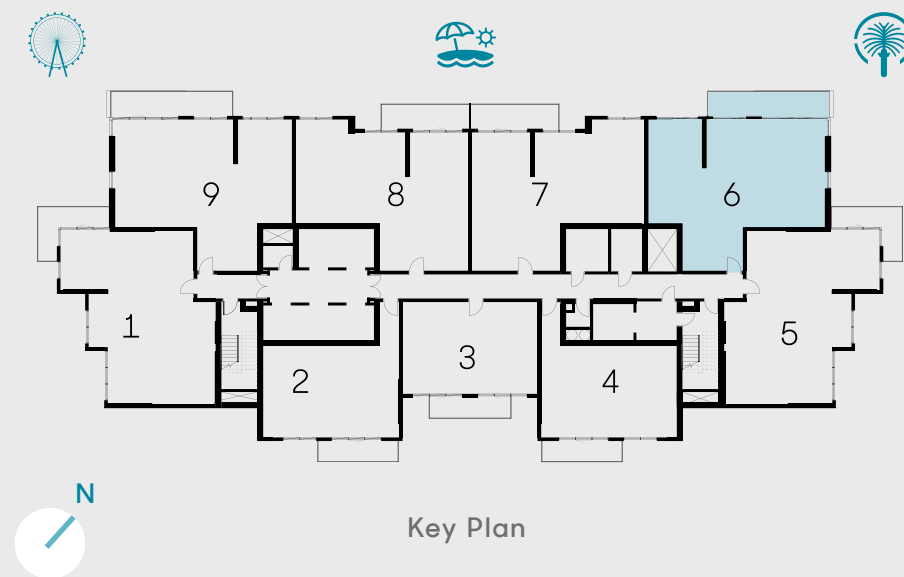

2 BEDROOM – TYPE 02 B

Unit 06 | Levels 01 to 10

Suite Area	1321 sqft	122.71 sqm
Balcony Area	195 sqft	18.07 sqm
Total Area	1515 sqft	140.78 sqm