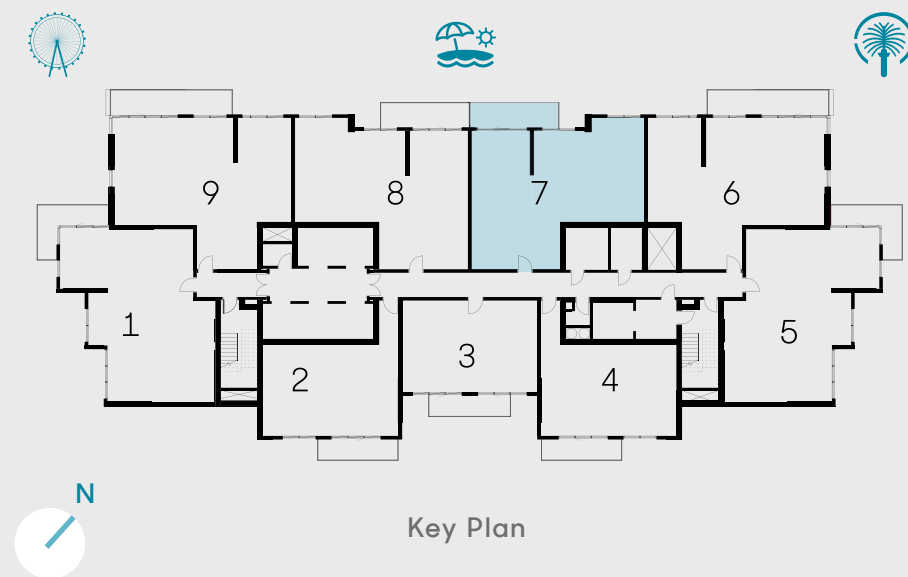

2 BEDROOM – TYPE 02 B

Unit 06 | Levels 01 to 10

Suite Area	1321 sqft	122.71 sqm
Balcony Area	195 sqft	18.07 sqm
Total Area	1515 sqft	140.78 sqm

2 BEDROOM – TYPE 03 A

Unit 08 | Levels 01 to 10

Suite Area	1241 sqft	115.32 sqm
Balcony Area	142 sqft	13.17 sqm
Total Area	1383 sqft	128.49 sqm

2 BEDROOM – TYPE 03 B

Unit 07 | Levels 01 to 10

Suite Area	1241 sqft	115.32 sqm
Balcony Area	142 sqft	13.17 sqm
Total Area	1383 sqft	128.49 sqm

3 BEDROOM - TYPE 01 A

Unit 03 | Levels 23

Unit 08 | Levels 11-22